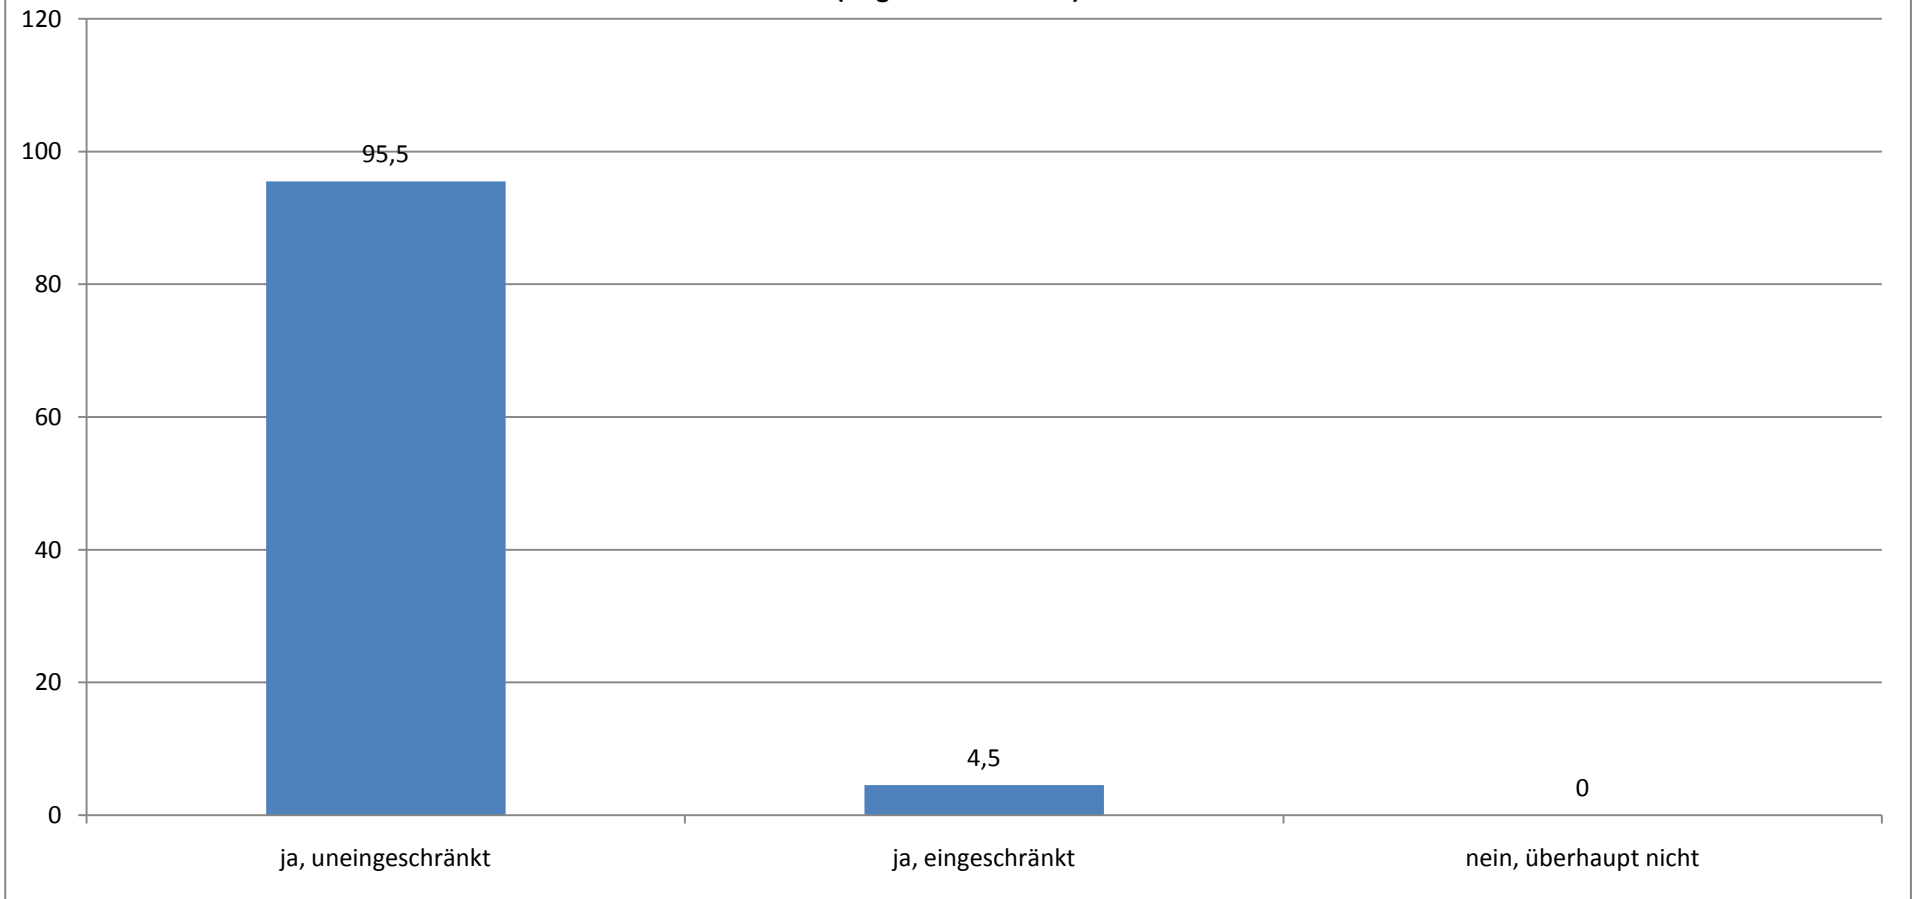

Durchschnittlicher Wert (absolut): 5,48

Wenn Sie für die Beratung insgesamt eine Note vergeben müssten, welche Note geben Sie?

(Angaben in Prozent)

Durchschnittliche Note: 1,34

Würden Sie die Beratung weiterempfehlen?

(Angaben in Prozent)

Durchschnittlicher Wert (absolut): 1,05