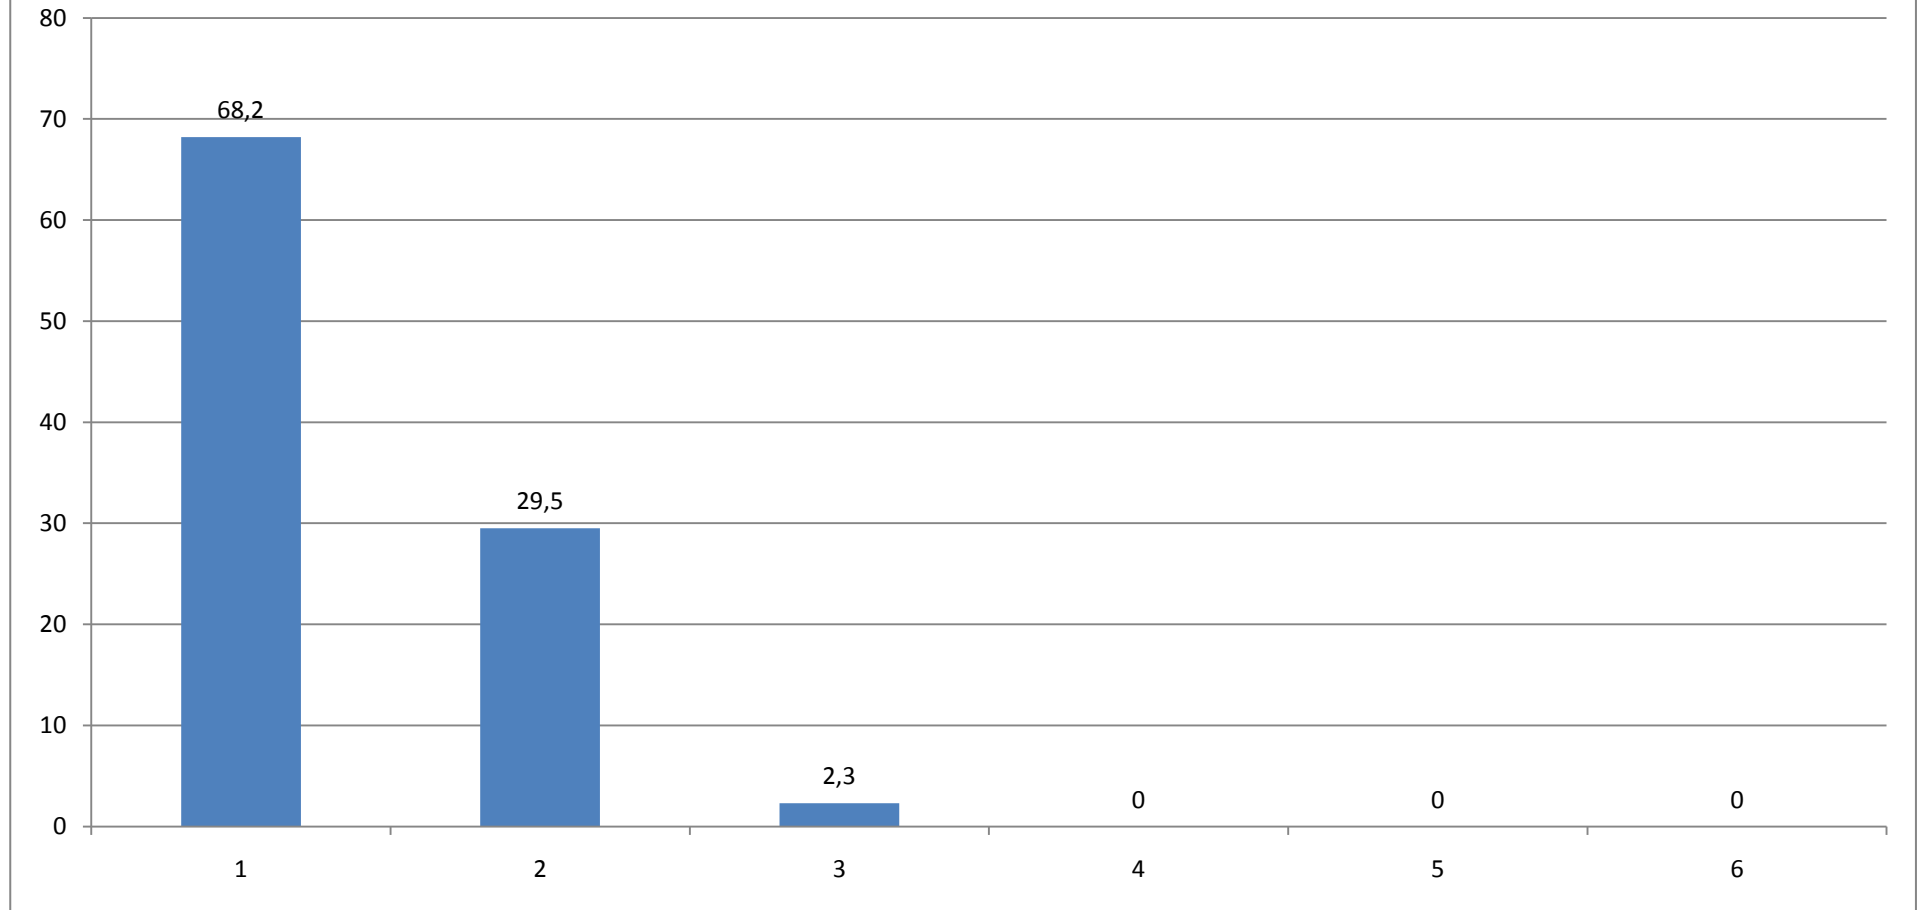

Wenn Sie für die Beratung insgesamt eine Note vergeben müssten, welche Note geben Sie?

(Angaben in Prozent)

Durchschnittliche Note: 1,34