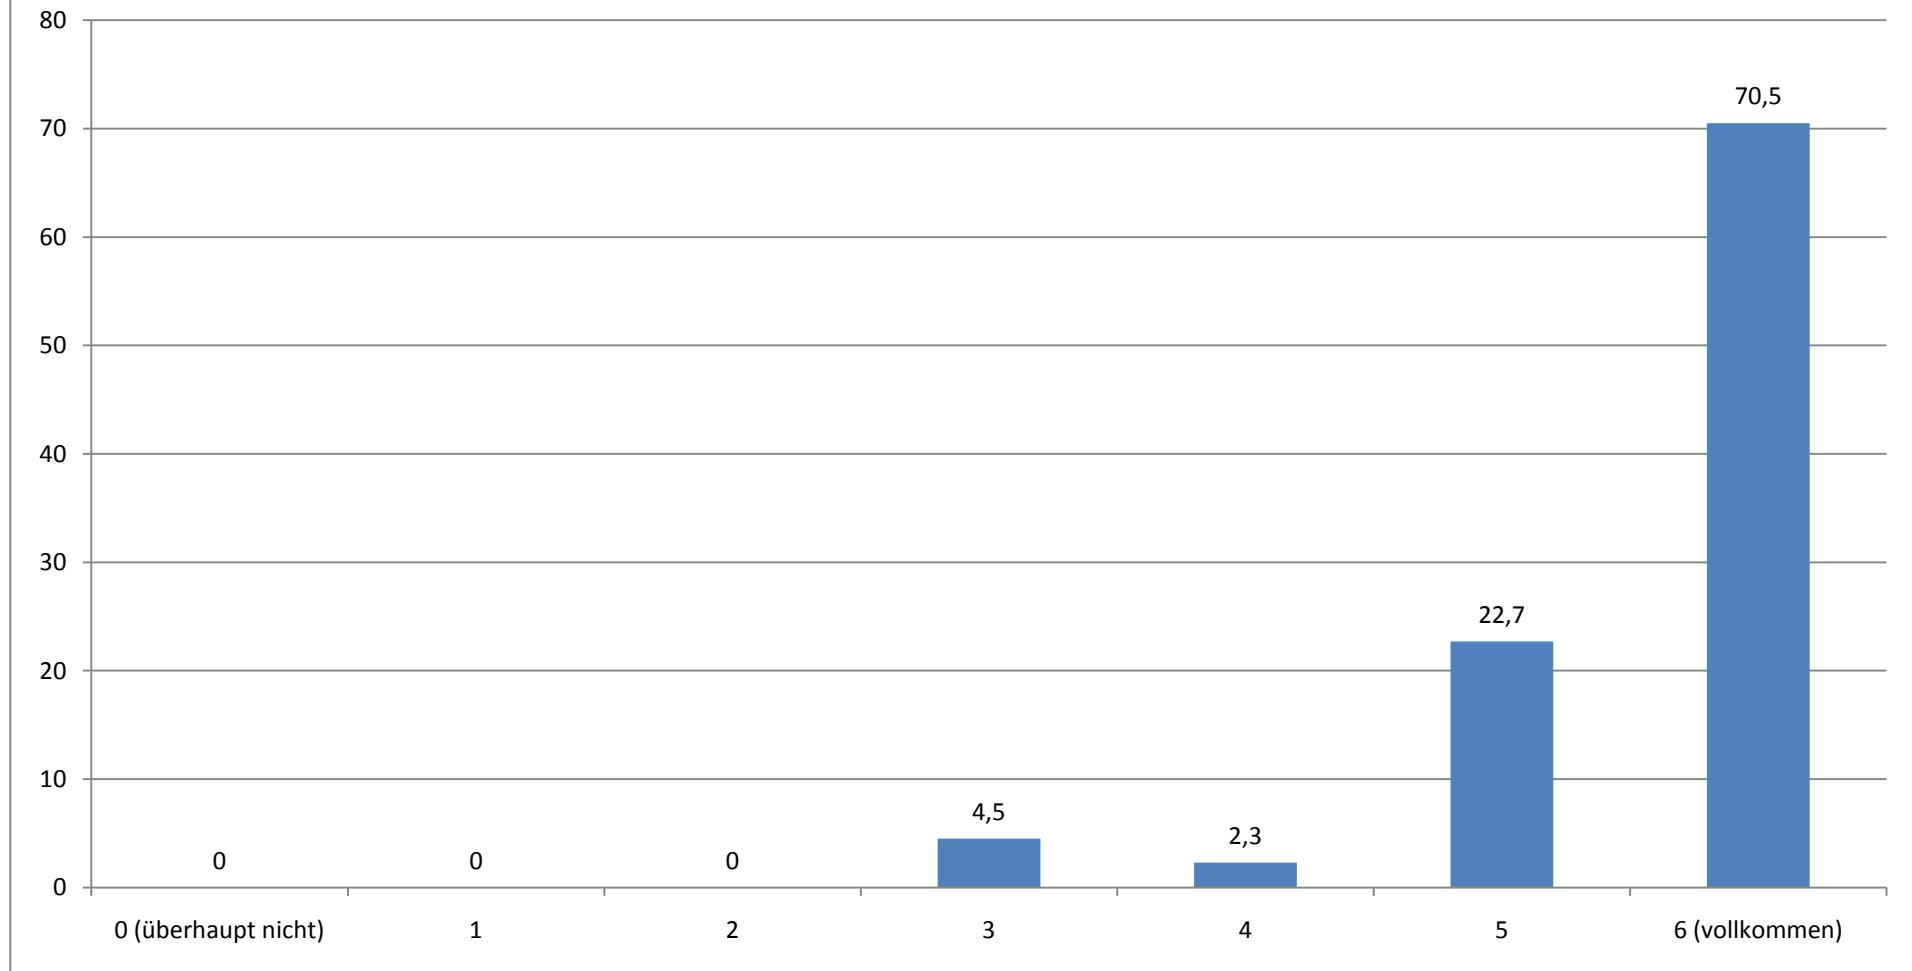

Wie kompetent wurden Sie Ihrer Einschätzung nach beraten?

(Angaben in Prozent)

Durchschnittlicher Wert (absolut): 5,59