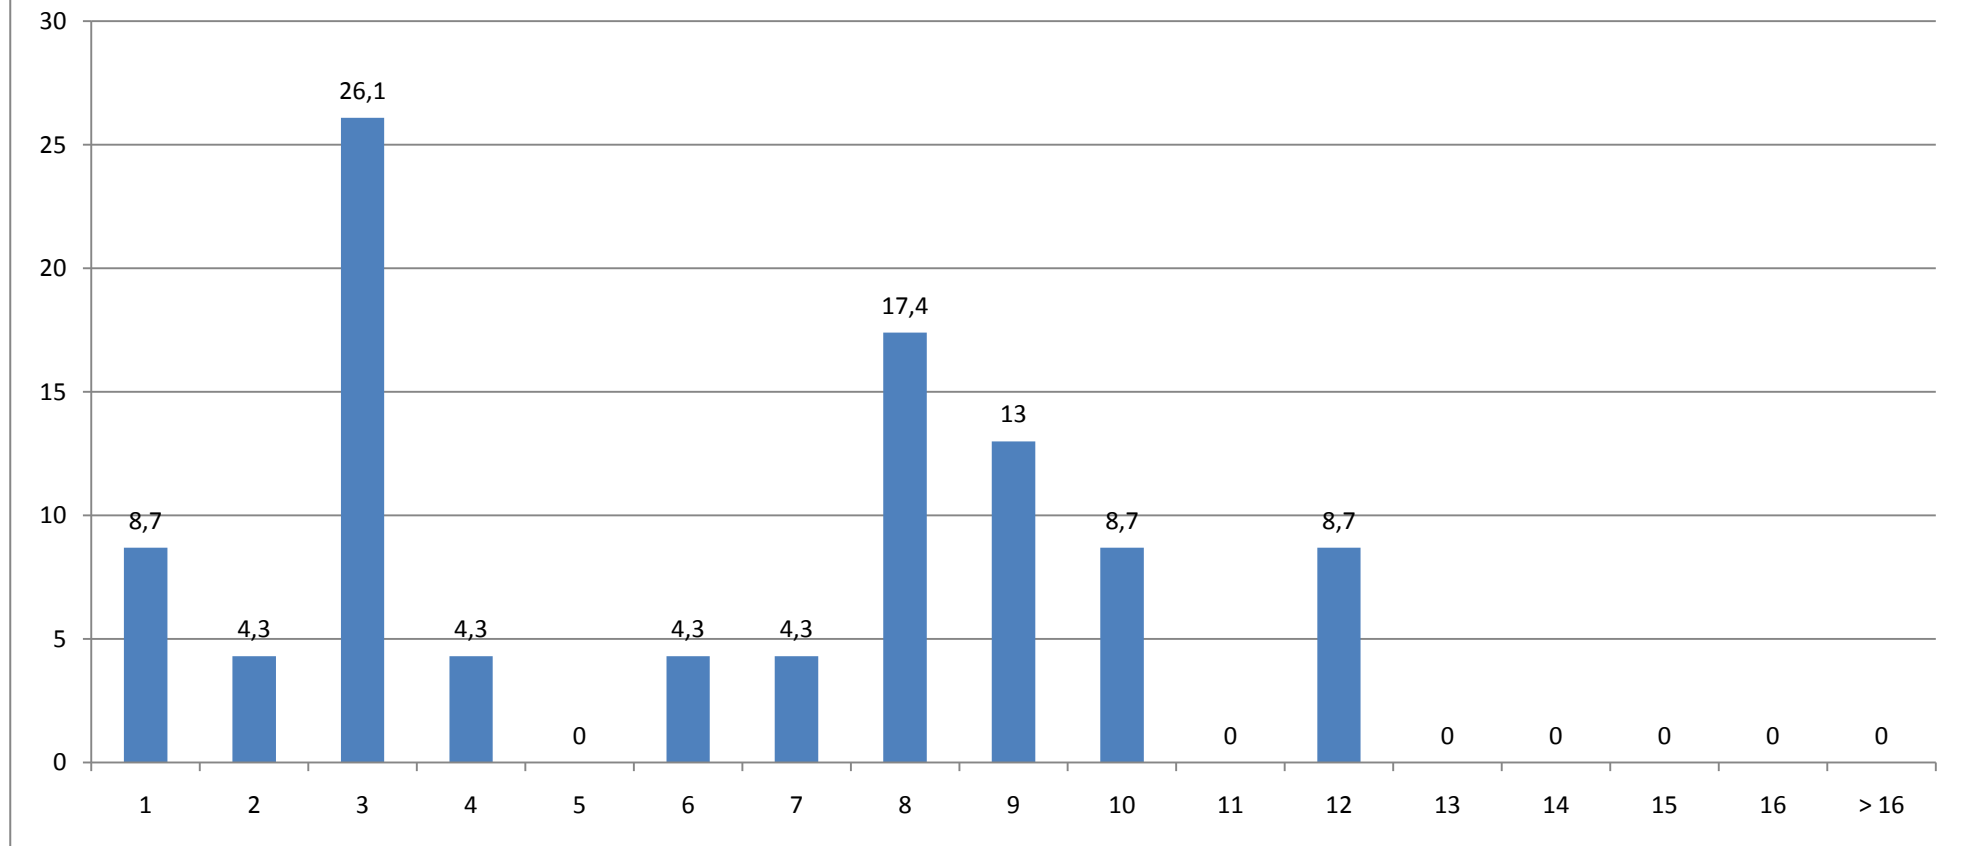

POLITIK: GESAMTEVALUATION DER BERATUNGEN (N = 45)

STAND: 07.04.10

Fachsemester

(Angaben in Prozent)

Durchschnittliches Fachsemester: 6,17

Zu welchen Themen wollten Sie beraten werden?

Mehrfachnennung möglich (Angaben in Prozent)