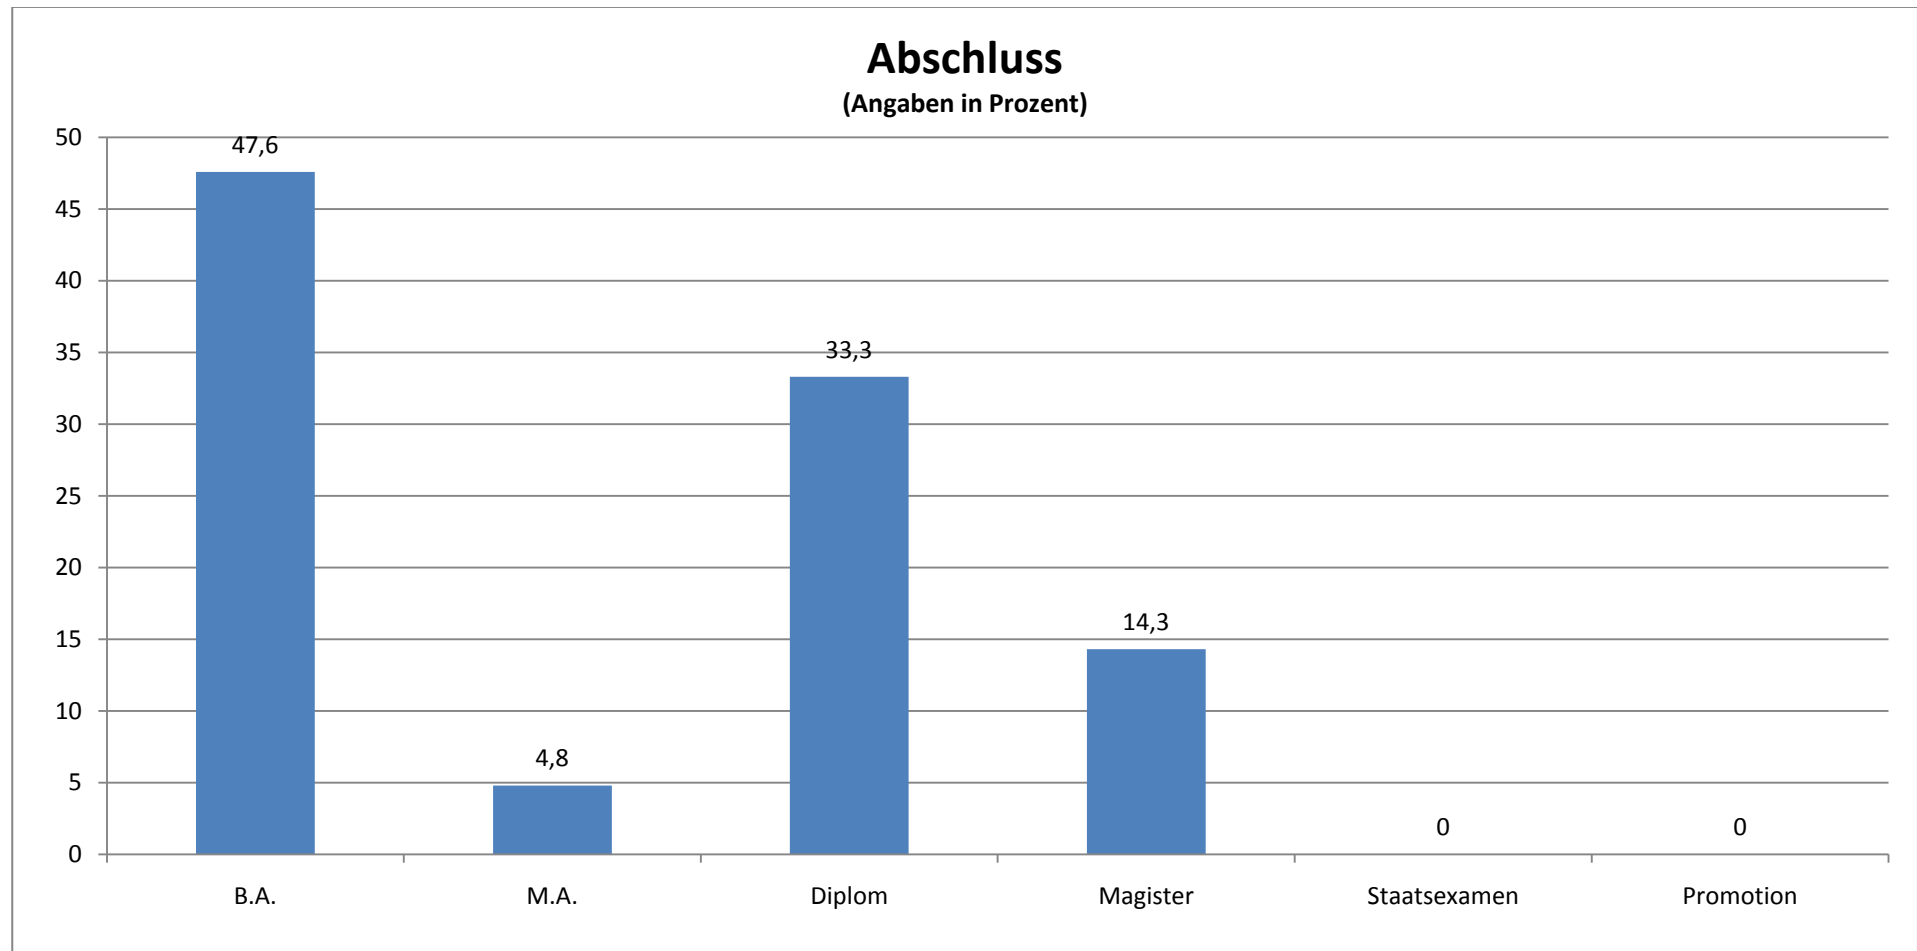

POLITIK: GESAMTEVALUATION DER BERATUNGEN (N = 45)

STAND: 07.04.10

Fachsemester

(Angaben in Prozent)

Durchschnittliches Fachsemester: 6,17

Zu welchen Themen wollten Sie beraten werden?

Mehrfachnennung möglich (Angaben in Prozent)