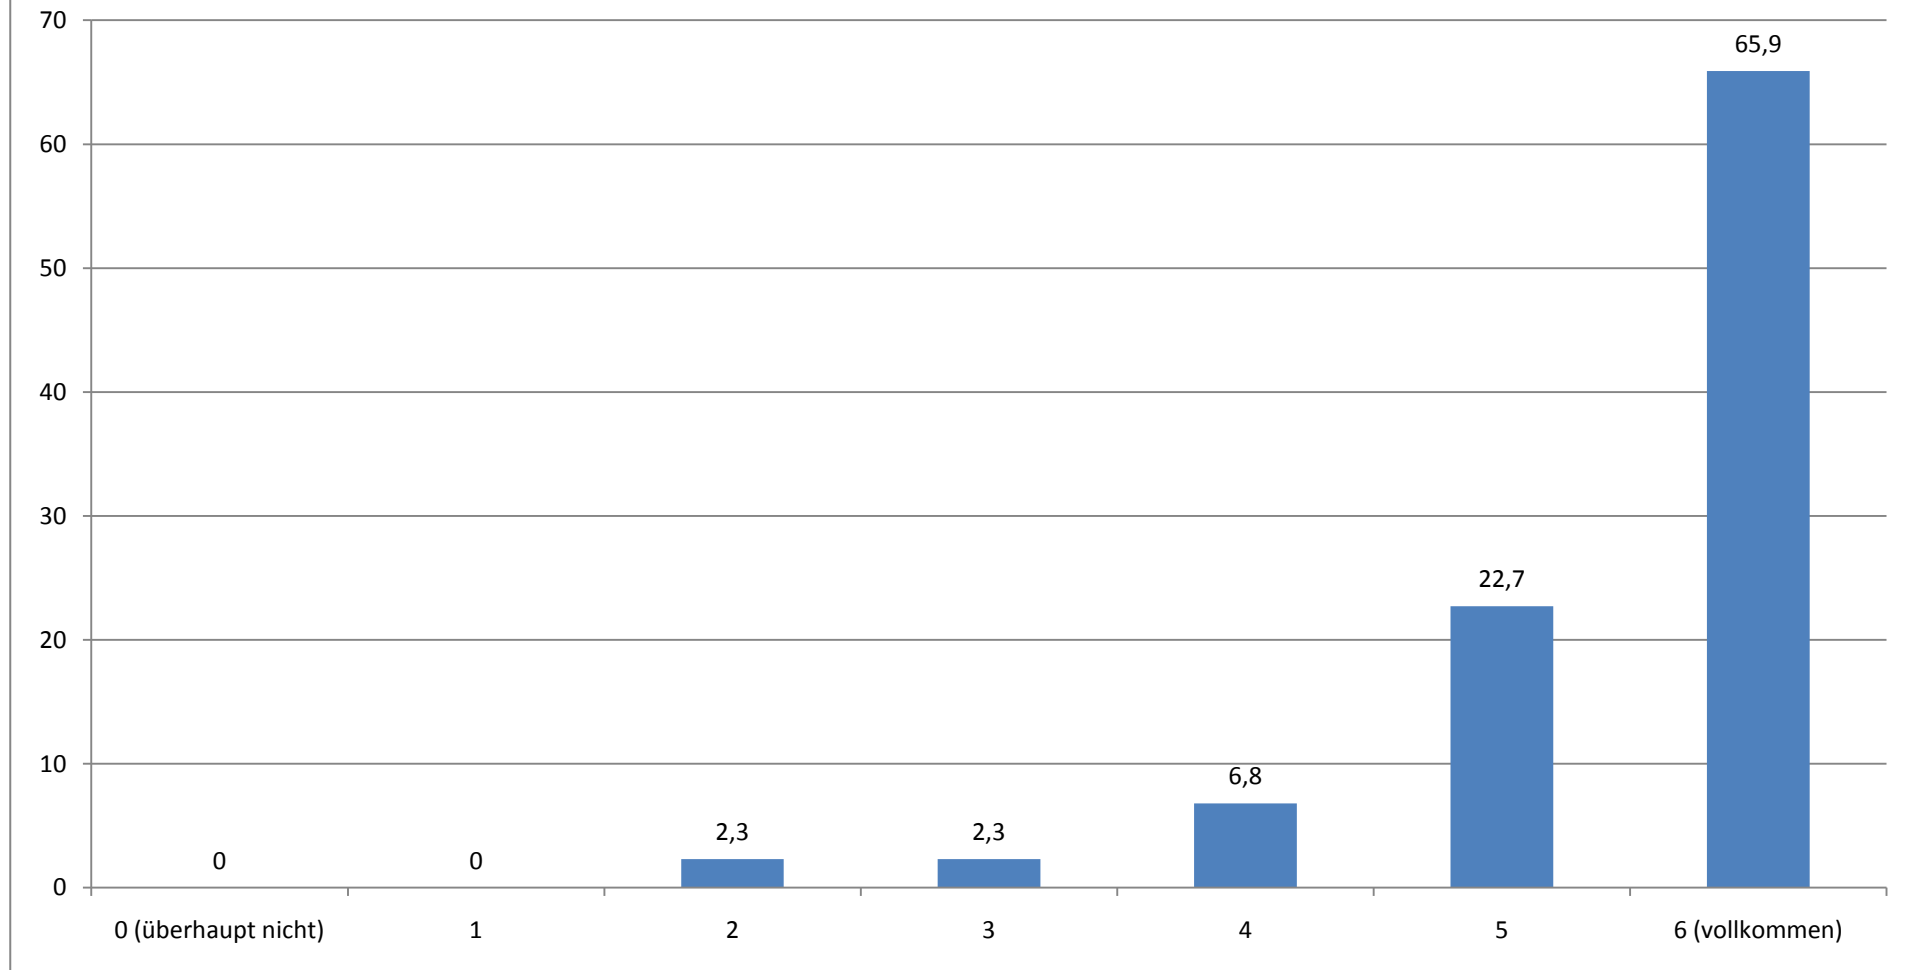

In wie weit konnten alle ihre Fragen beantwortet werden?

Falls Sie zu mehreren Themen Beratungsbedarf hatten, versuchen Sie einen Durchschnittswert anzugeben. (Angaben in Prozent)

Durchschnittlicher Wert (absolut): 5,48