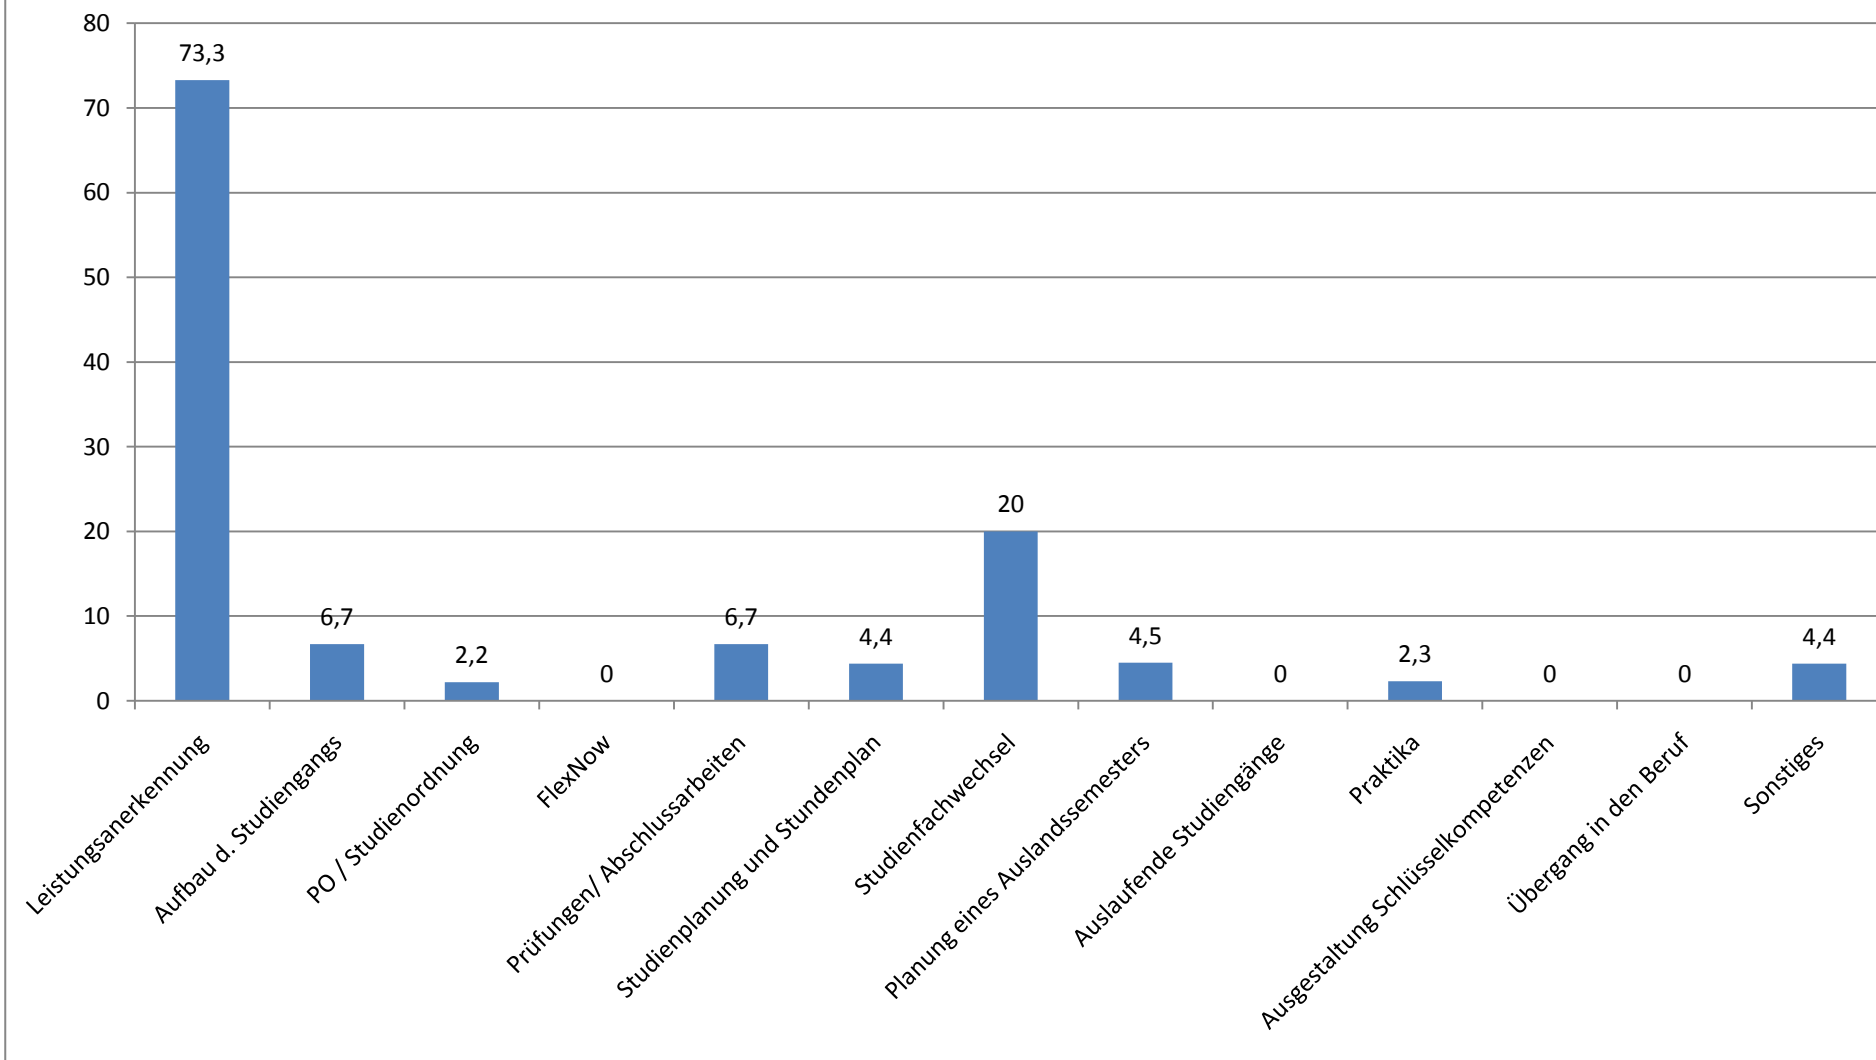

POLITIK: GESAMTEVALUATION DER BERATUNGEN (N = 45)

STAND: 07.04.10

Fachsemester

(Angaben in Prozent)

Durchschnittliches Fachsemester: 6,17

Zu welchen Themen wollten Sie beraten werden?

Mehrfachnennung möglich (Angaben in Prozent)

Wie kompetent wurden Sie Ihrer Einschätzung nach beraten?

(Angaben in Prozent)

Durchschnittlicher Wert (absolut): 5,59

In wie weit konnten alle ihre Fragen beantwortet werden?

Falls Sie zu mehreren Themen Beratungsbedarf hatten, versuchen Sie einen Durchschnittswert anzugeben. (Angaben in Prozent)