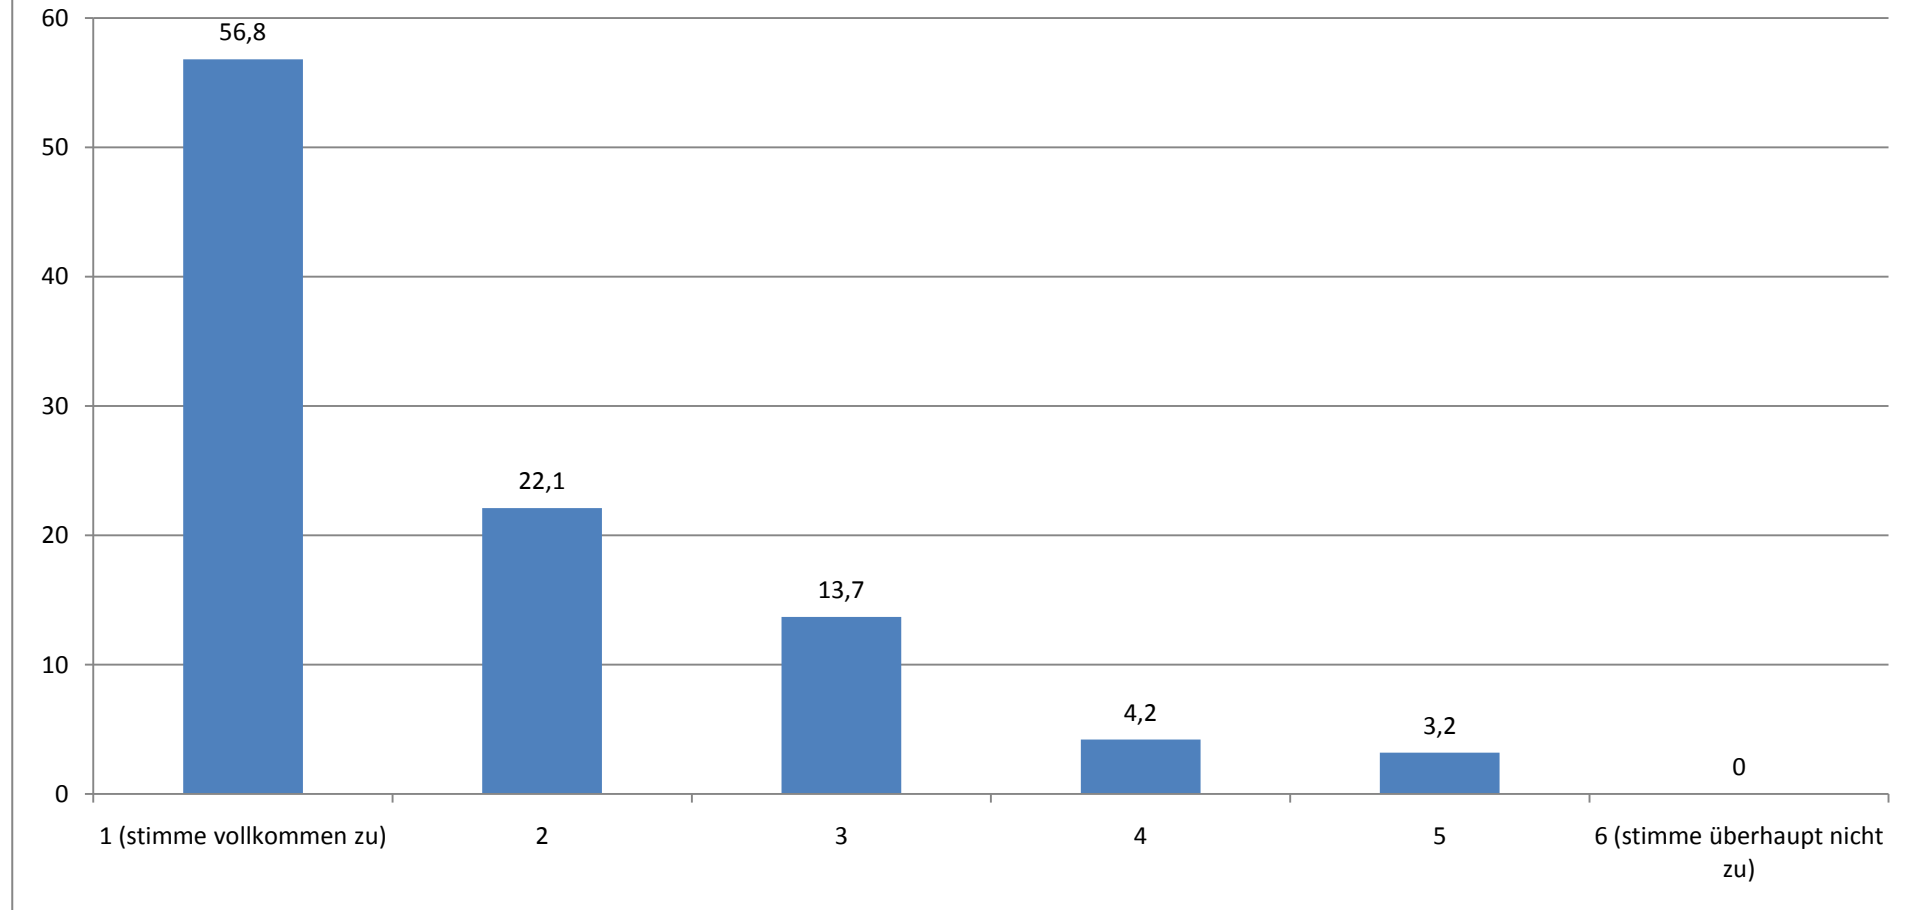

## Ich finde, dass dieses Tutorium eine Verbesserung der Lehre darstellt.

(Angaben in Prozent)

Durchschnittlicher Wert (absolut): 1,46

## Dieses Tutorium hat mir persönlich das Lernen und die Prüfungsvorbereitung erleichtert.

(Angaben in Prozent)

Durchschnittlicher Wert (absolut): 1,75

## Die Teilnehmerzahl fand ich...

(Angaben in Prozent)

Durchschnittlicher Wert (absolut): 2,13