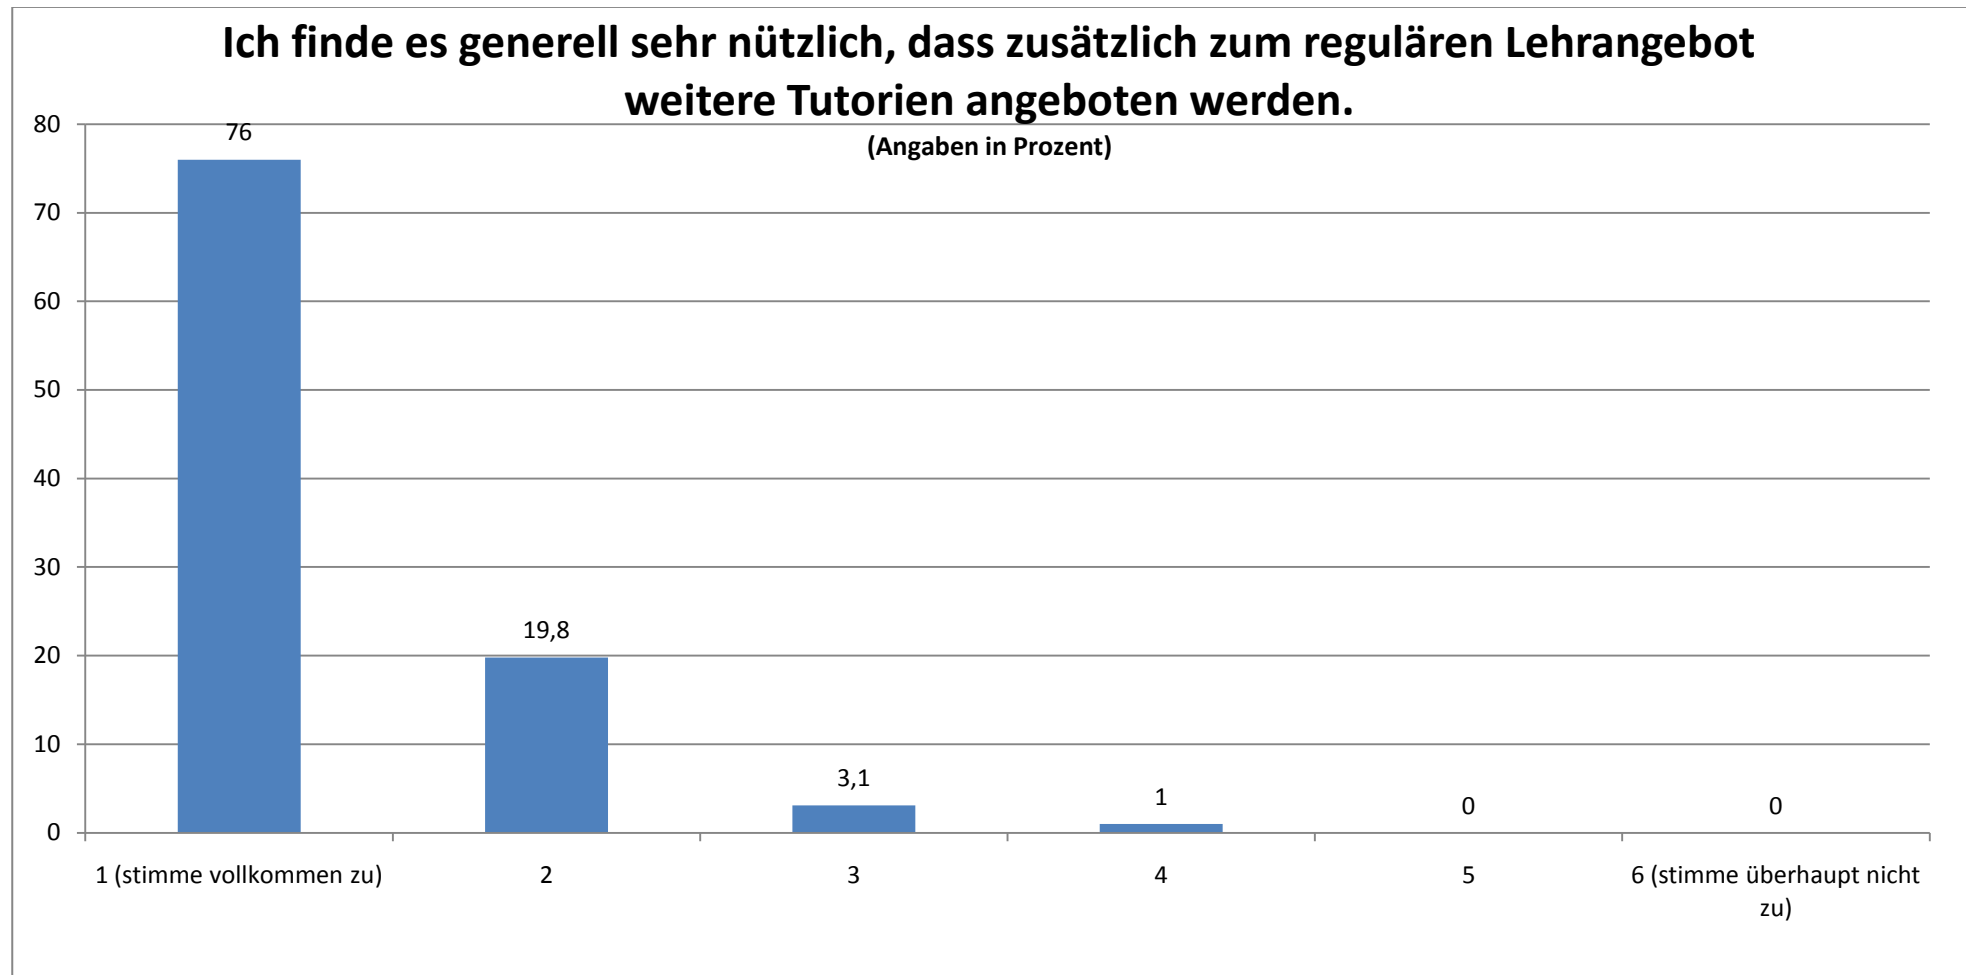

## METHODENZENTRUM: GESAMTEVALUATION DER TUTORIEN (N = 96)

STAND: 10.08.10

Durchschnittlicher Wert (absolut): 1,29

## Ich finde, dass dieses Tutorium eine Verbesserung der Lehre darstellt.

(Angaben in Prozent)

Durchschnittlicher Wert (absolut): 1,46