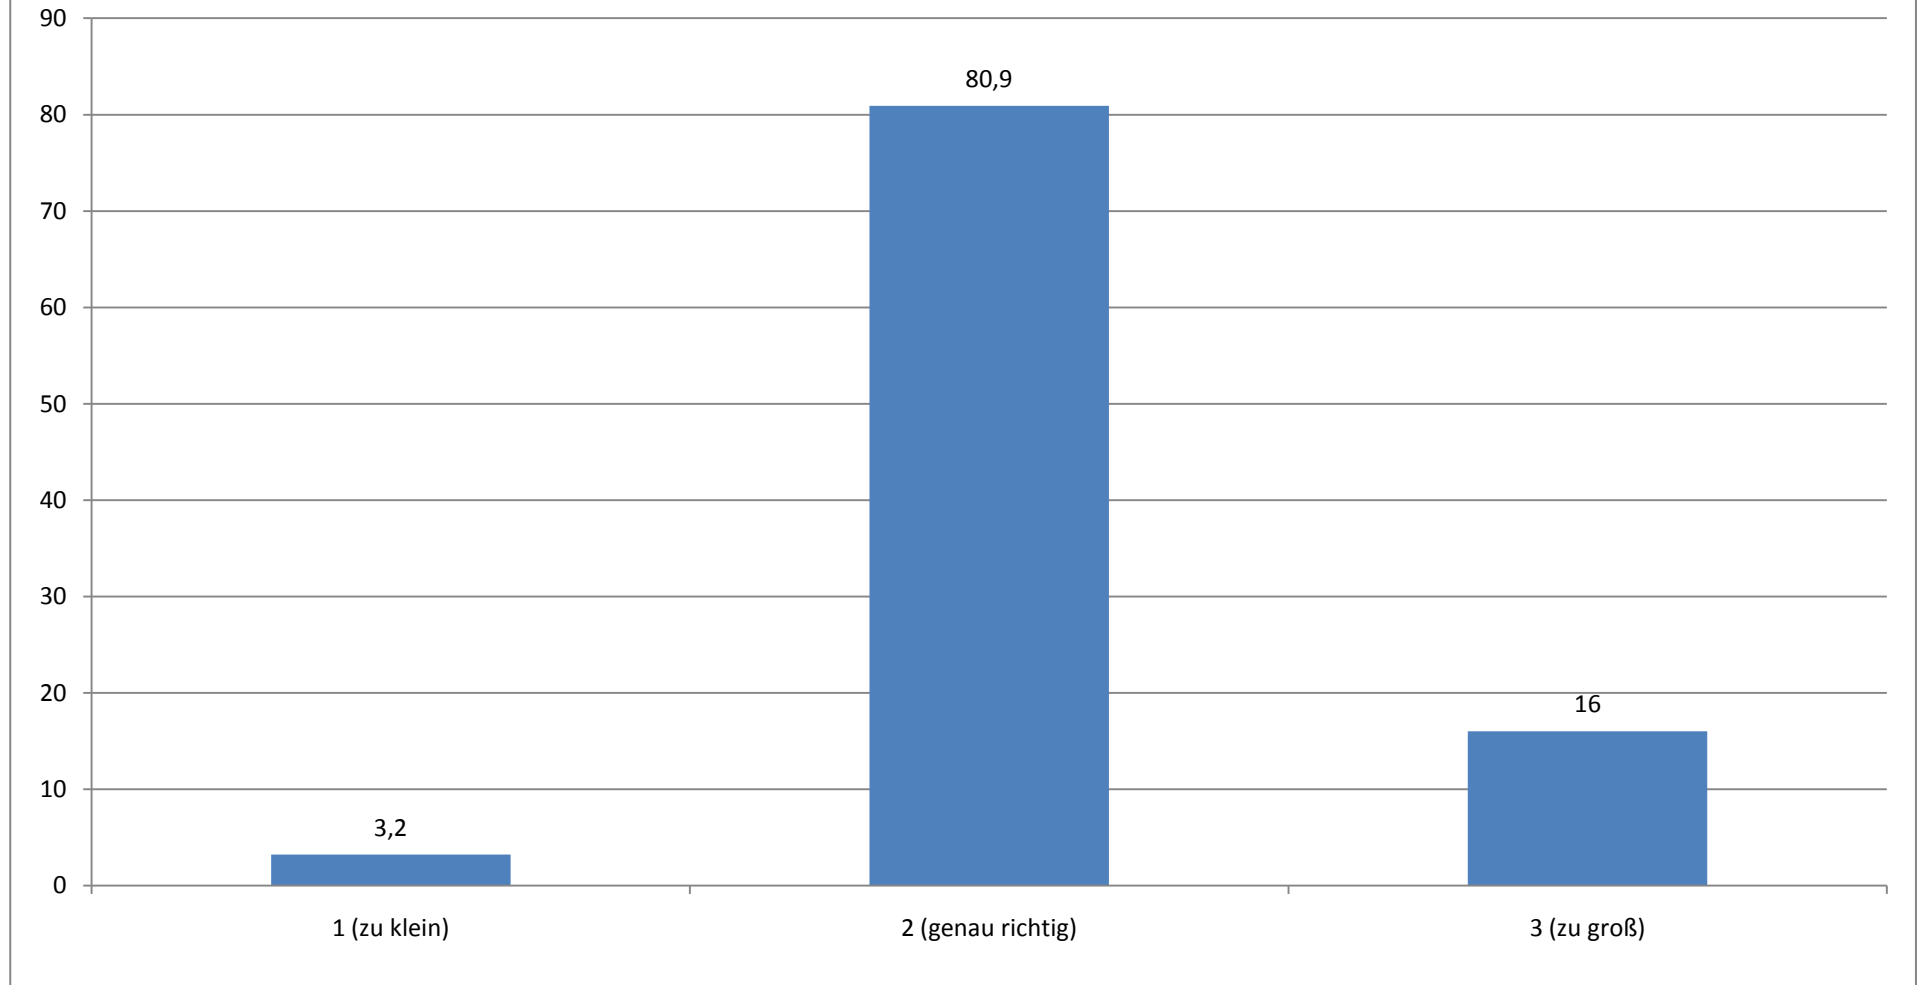

## Dieses Tutorium hat mir persönlich das Lernen und die Prüfungsvorbereitung erleichtert.

(Angaben in Prozent)

Durchschnittlicher Wert (absolut): 1,75

## Die Teilnehmerzahl fand ich...

(Angaben in Prozent)

Durchschnittlicher Wert (absolut): 2,13