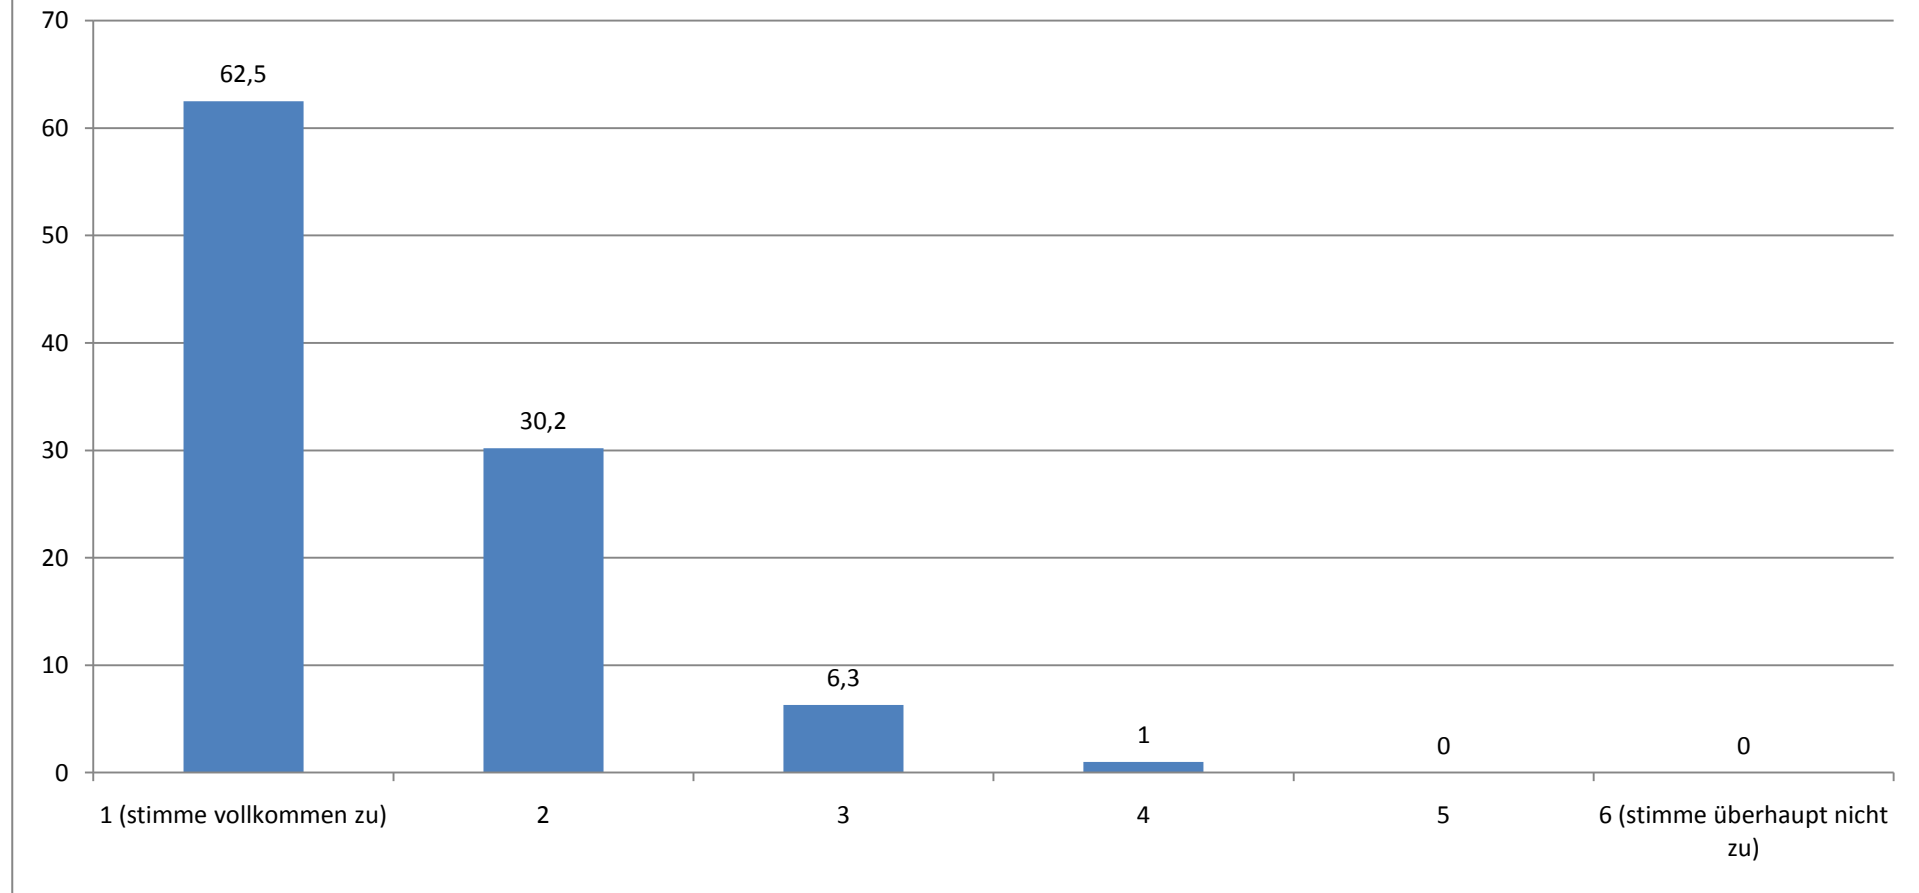

## METHODENZENTRUM: GESAMTEVALUATION DER TUTORIEN (N = 96)

STAND: 10.08.10

Durchschnittlicher Wert (absolut): 1,29

## Ich finde, dass dieses Tutorium eine Verbesserung der Lehre darstellt.

(Angaben in Prozent)

Durchschnittlicher Wert (absolut): 1,46