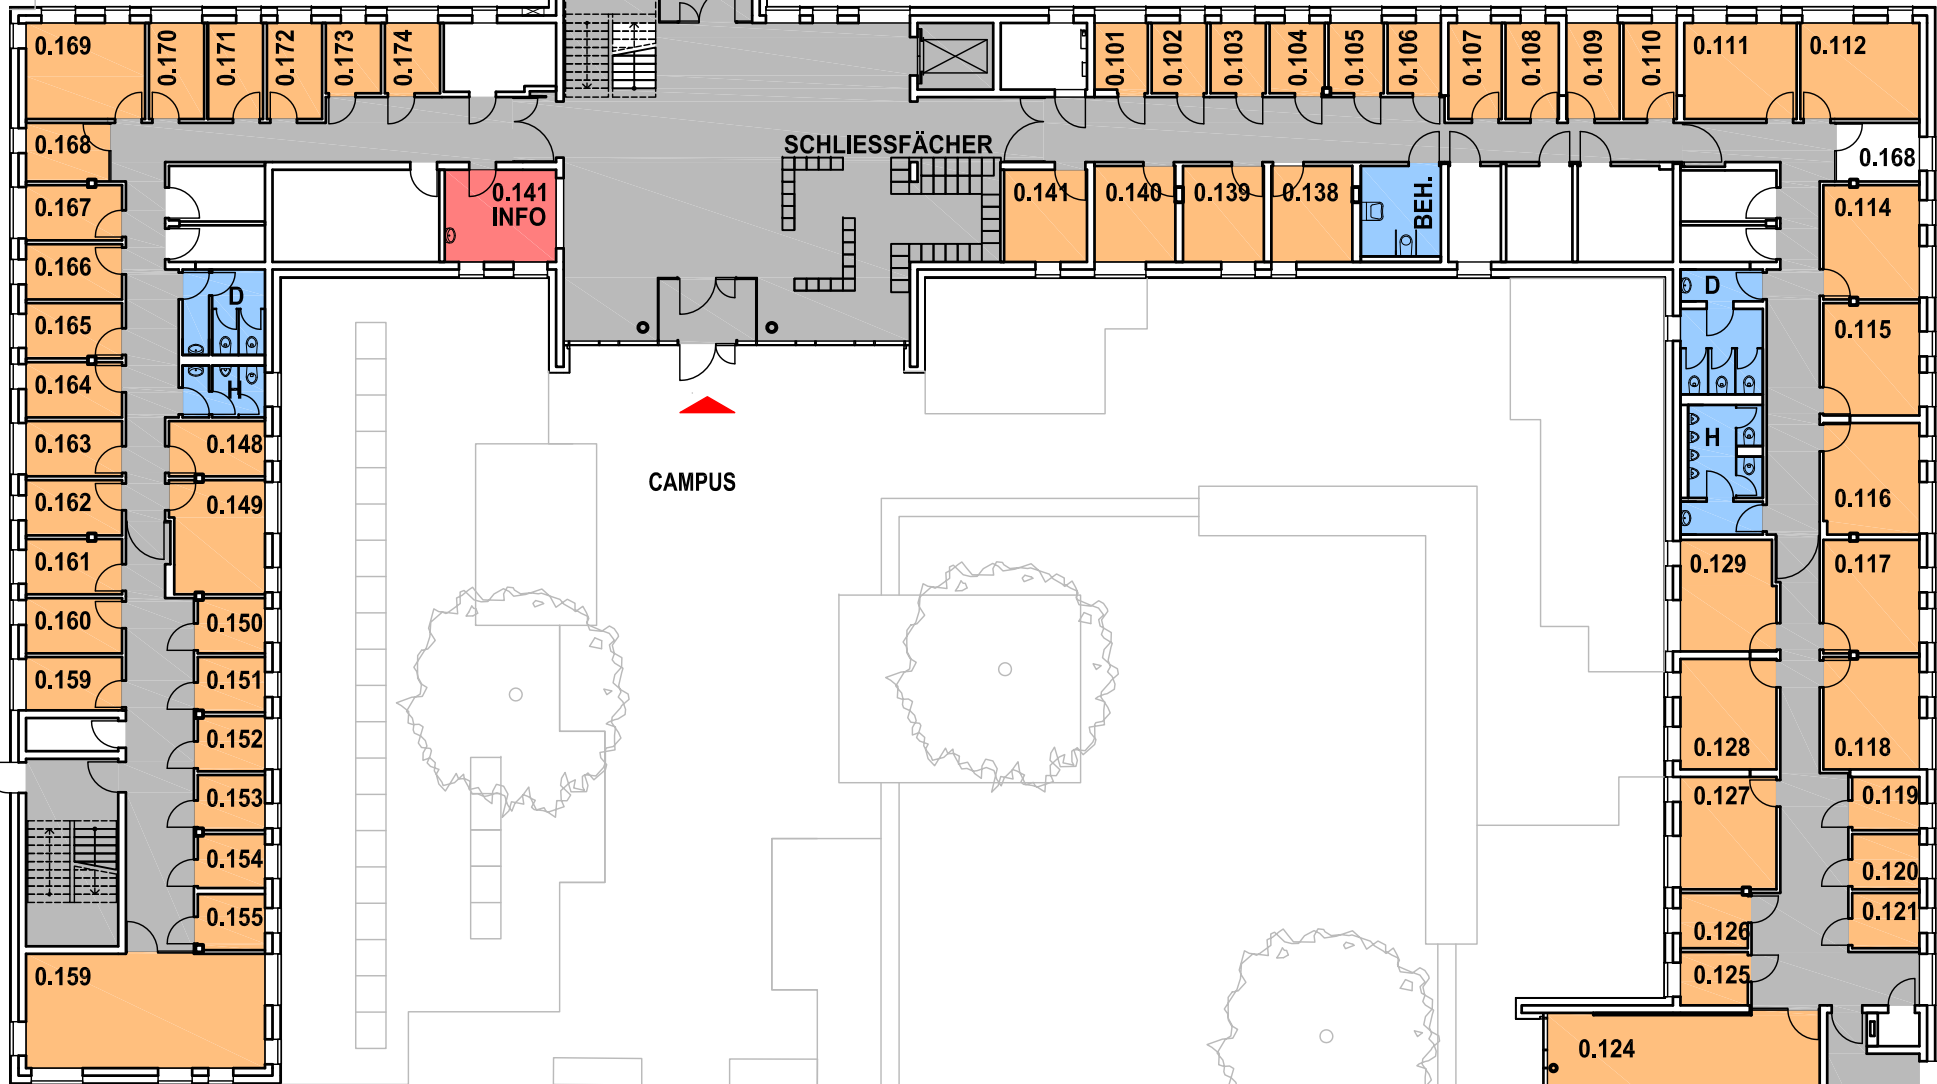

WEENDERSTRASSE

KOPIERER

CAMPUS

SCHLISSFÄCHER

REITSTALLTOR

- INFO
- Arbeitsraum
- Sanitär

Lern- und Studiengebäude (LSG)
Erdgeschoss