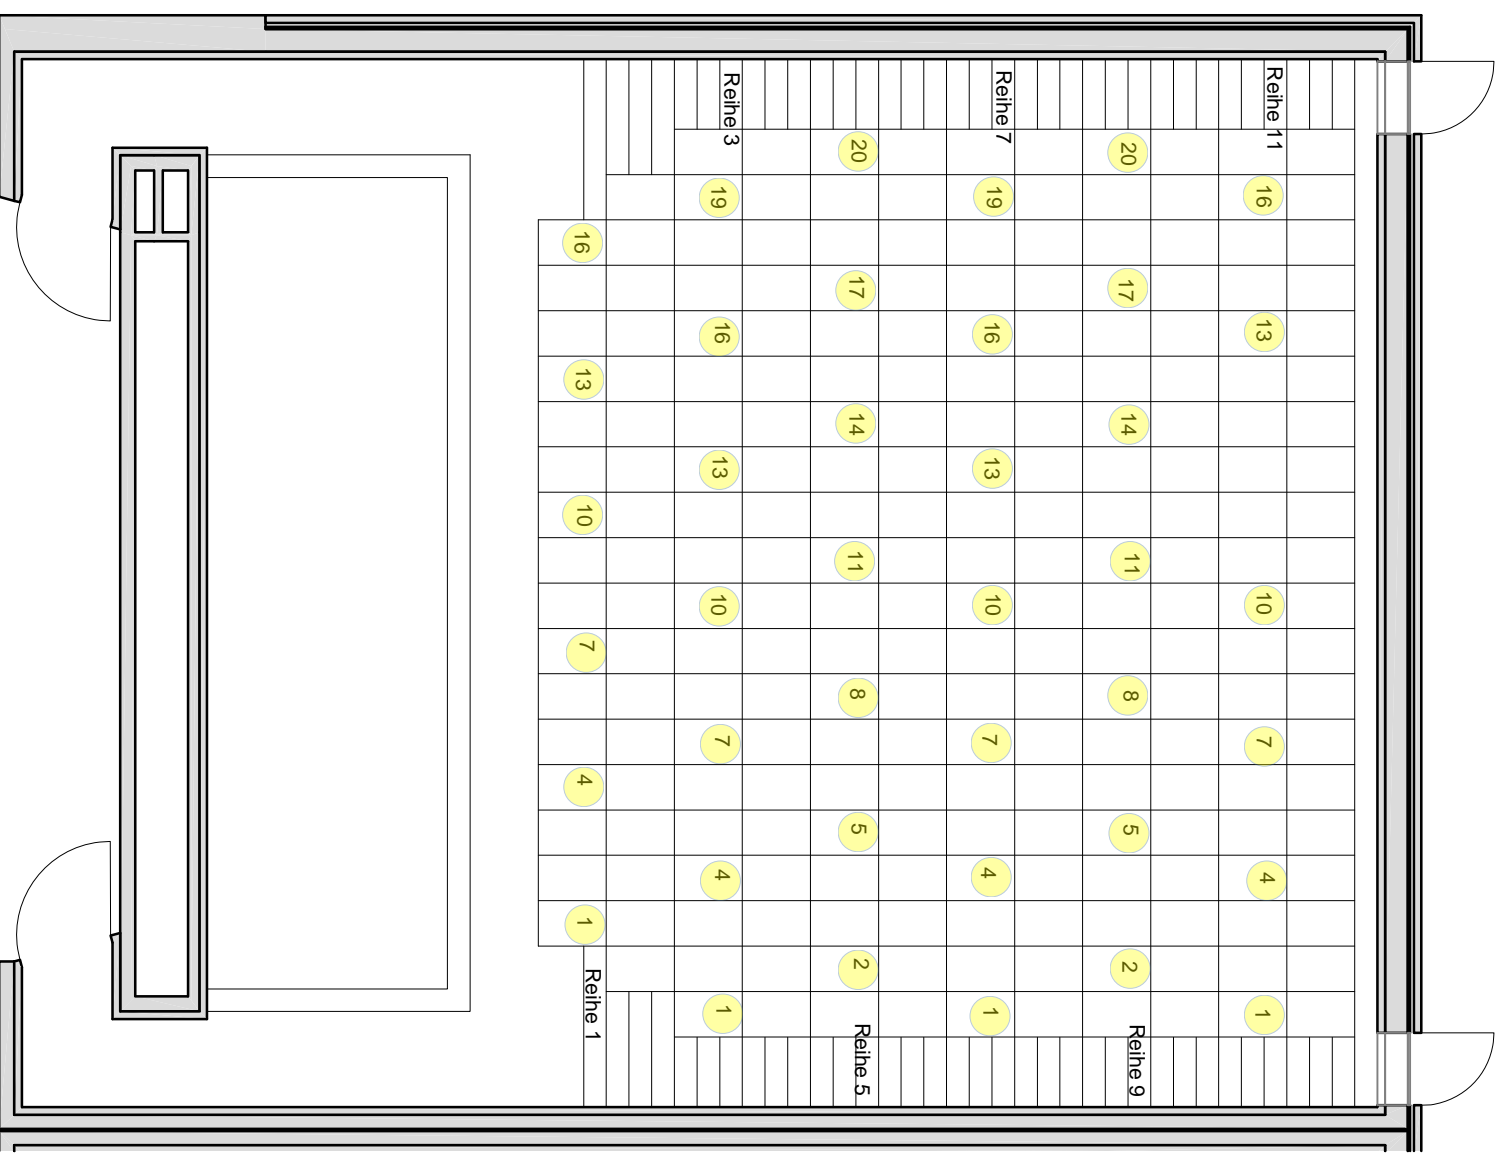

# Bestuhlungsplan 230 Sitzplätze

40 Sitzplätze unter  
Infektionsschutzmaß-  
nahmen

Hörsaal 101