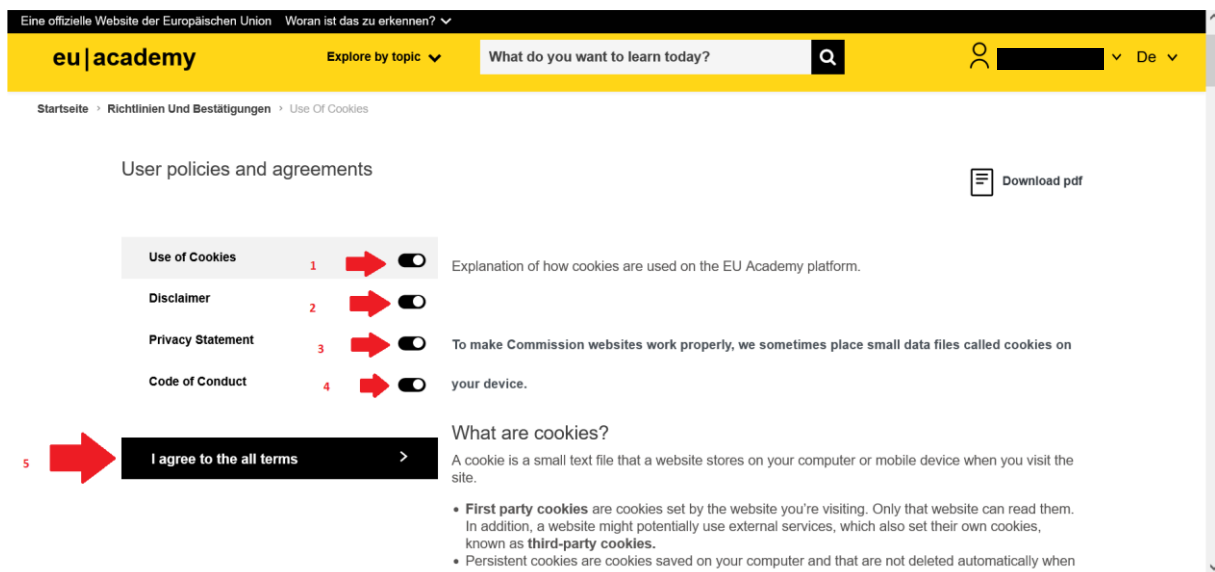

Anschließend auf „Create an account“ klicken.

8. Sie erhalten eine E-Mail mit folgendem Inhalt. Hier klicken Sie auf den Link.

9. Sie fügen ein Passwort ein, wiederholen es und klicken anschließend auf „Submit“.

10. Wenn die Eingabe eines Passworts erfolgreich war, erscheint folgende Seite, auf der Sie auf „Proceed“ klicken.

11. Sie werden aufgefordert die „User policies and agreements“ durchzulesen und anschließend zu akzeptieren (siehe Schritt 1-5).