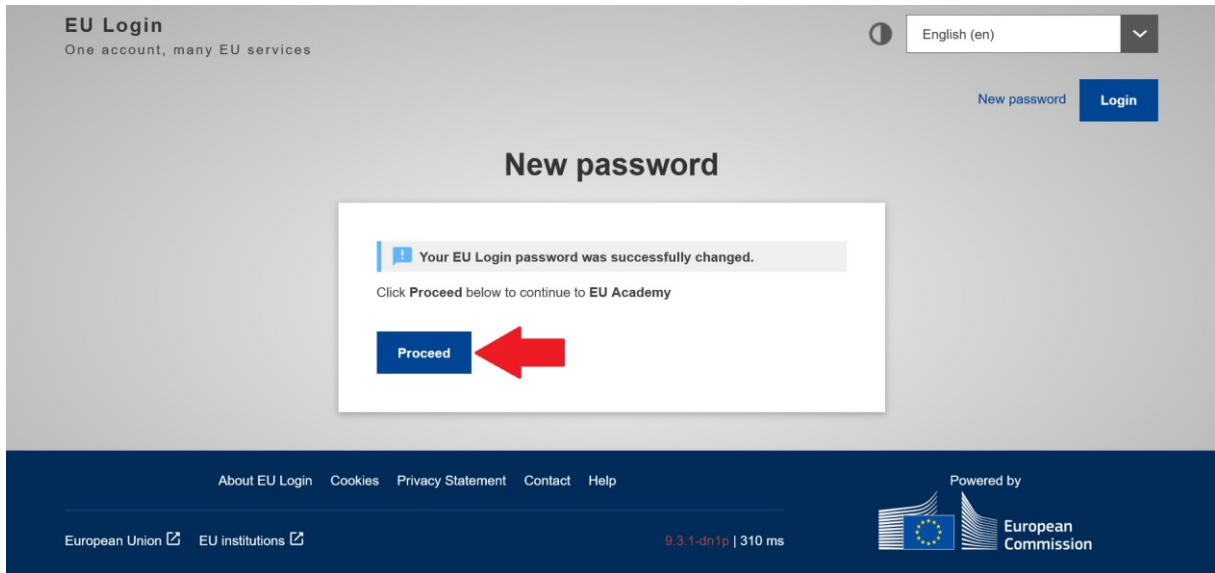

The screenshot shows the 'EU Login' 'Create an account' form. It includes fields for 'First name', 'Last name', 'E-mail', and 'Confirm e-mail'. There is also a dropdown for 'E-mail language' set to 'English (en)'. A checkbox at the bottom indicates agreement to the terms, with a link to the 'privacy statement'. The 'Create an account' button is highlighted in blue.

7. An dieser Stelle öffnet sich die Registrierungsseite.

Zur Erstellung eines Accounts einfügen:

- Vorname
- Nachname
- E-Mail-Adresse
- E-Mail-Adresse wiederholen
- Sprache der E-Mails: Deutsch (de)
- Die entsprechenden Buchstaben und Zahlen aus dem Bild
- Haken setzen

Anschließend auf „Create an account“ klicken.

8. Sie erhalten eine E-Mail mit folgendem Inhalt. Hier klicken Sie auf den Link.

9. Sie fügen ein Passwort ein, wiederholen es und klicken anschließend auf „Submit“.