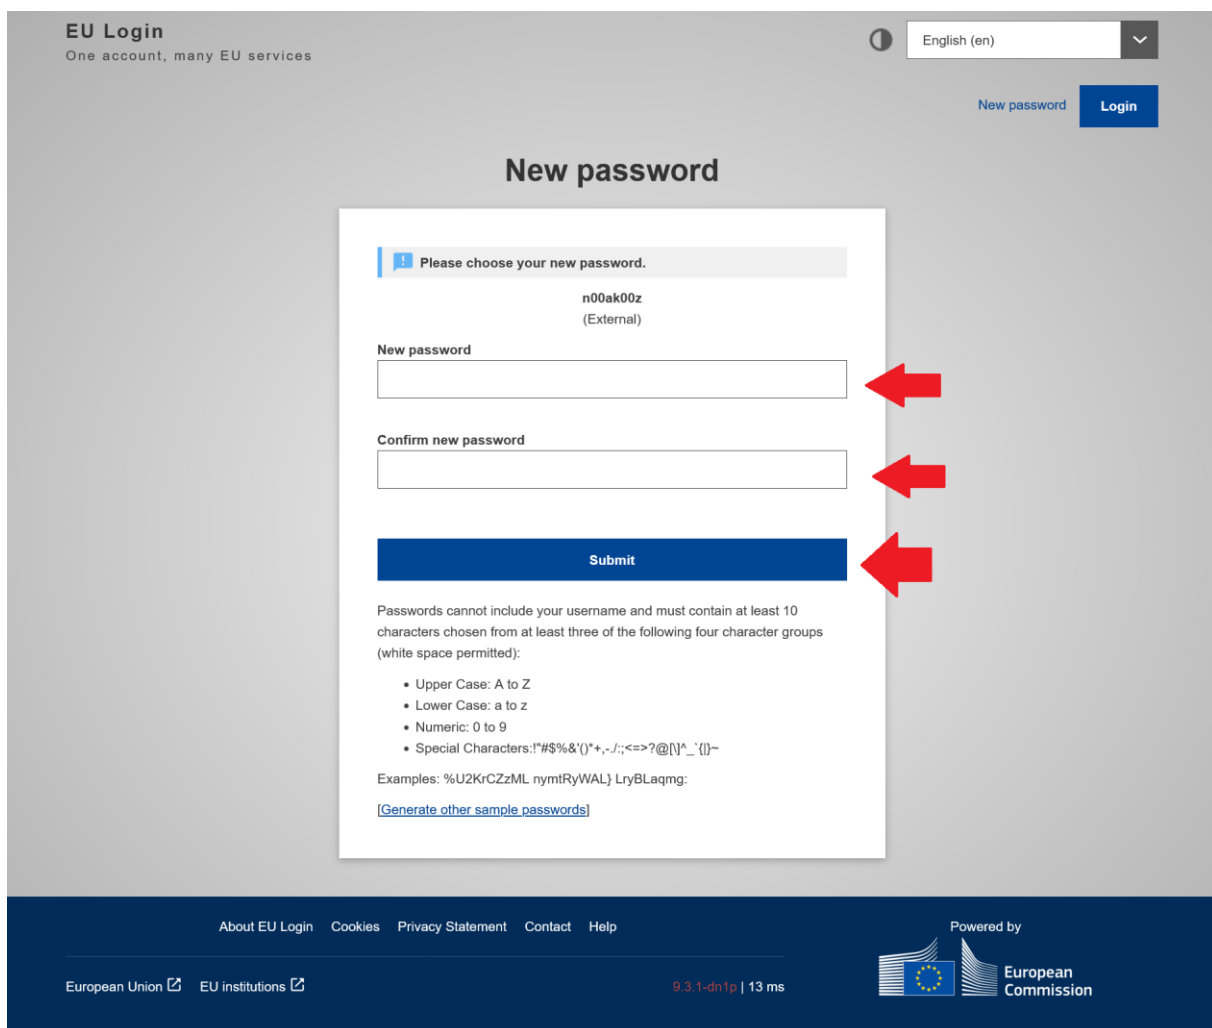

The screenshot shows the 'EU Login' 'Create an account' form. It includes fields for 'First name', 'Last name', 'E-mail', and 'Confirm e-mail'. There is also a dropdown for 'E-mail language' set to 'English (en)'. A checkbox at the bottom indicates agreement to the terms, with a link to the 'privacy statement'. The 'Create an account' button is highlighted in blue.

7. An dieser Stelle öffnet sich die Registrierungsseite.

Zur Erstellung eines Accounts einfügen:

- Vorname
- Nachname
- E-Mail-Adresse
- E-Mail-Adresse wiederholen
- Sprache der E-Mails: Deutsch (de)
- Die entsprechenden Buchstaben und Zahlen aus dem Bild
- Haken setzen

Anschließend auf „Create an account“ klicken.

8. Sie erhalten eine E-Mail mit folgendem Inhalt. Hier klicken Sie auf den Link.

9. Sie fügen ein Passwort ein, wiederholen es und klicken anschließend auf „Submit“.